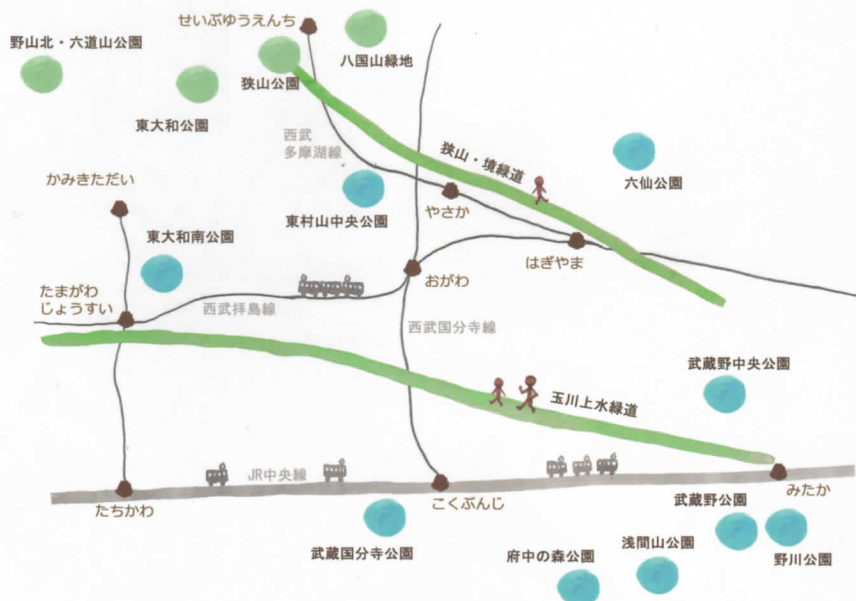

Community Designer

- ・みどりのまちづくり
- ・コミュニティ・ガーデンづくり
- ・人材育成事業
- ・コンサルティング事業

指定管理事業 ～15の都立公園

- ◆狭山丘陵の都立公園
野山北・六道山公園
狭山公園
八国山緑地
東大和公園

- ◆武蔵野の都立公園
野川公園
武蔵野公園
武蔵国分寺公園
武蔵野中央公園
府中の森公園
浅間山公園
六仙公園
東村山中央公園
東大和南公園
狭山・境緑道
玉川上水緑道

*野山北・六道山公園は、平成21年度都市公園コンクール管理運営部門国土交通大臣賞受賞

特定非営利活動法人

NPO birth

【TEL】042-467-6306 【FAX】042-451-0288 【mail】info@npo-birth.org 【住所】〒188-0011 東京都西東京市田無町3-10-9